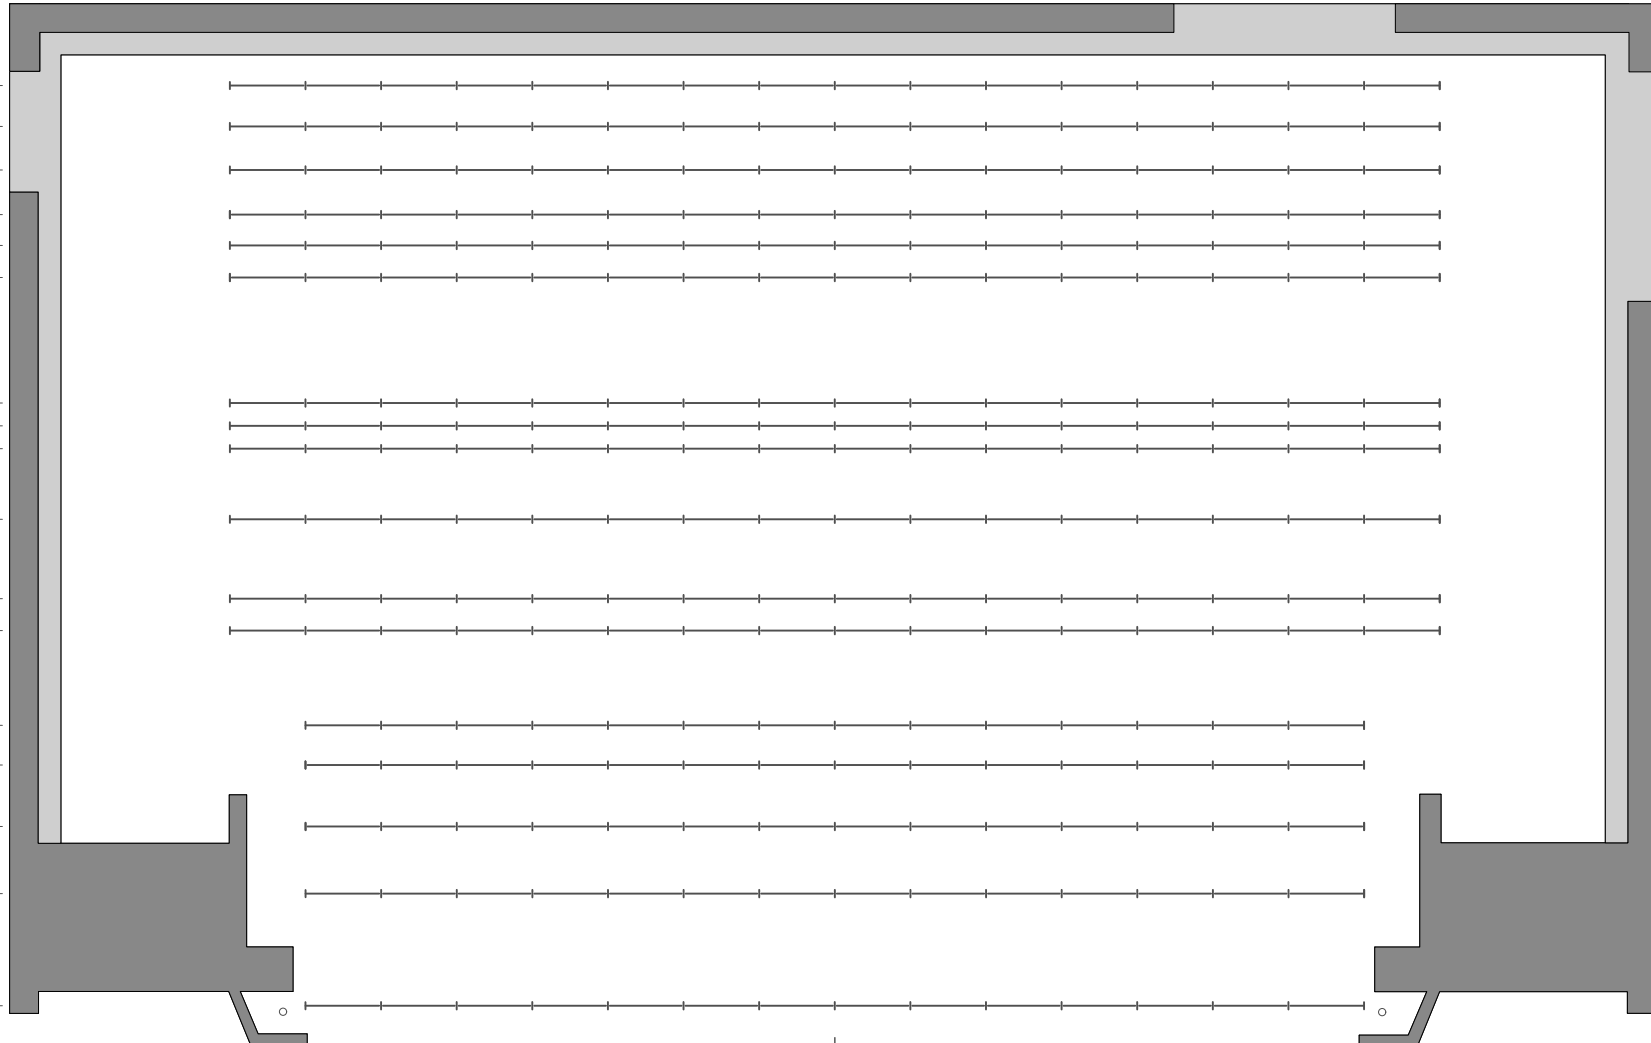

5m 4,5m 4m 3,5m 3m 2,5m 2m 1,5m 1m 0,5m 0m 0,5m 1m 1,5m 2m 2,5m 3m 3,5m 4m 4,5m 5m

Perches

17
16
15
14
13
12

11
10
9

8

7
6

5
4
3
2
1

Perche latérale cadre

Face

Perche latérale cadre

0m 0,5m 1m 1,5m 2m 2,5m 3m 3,5m 4m 4,5m 5m 6m 6,5m

Projet: Plan perches	Echelle: 1:50
Lieu: Théâtre des Marionnettes de Genève	
Dessiné par: Florian Zaramella	Date: 08:12.2021